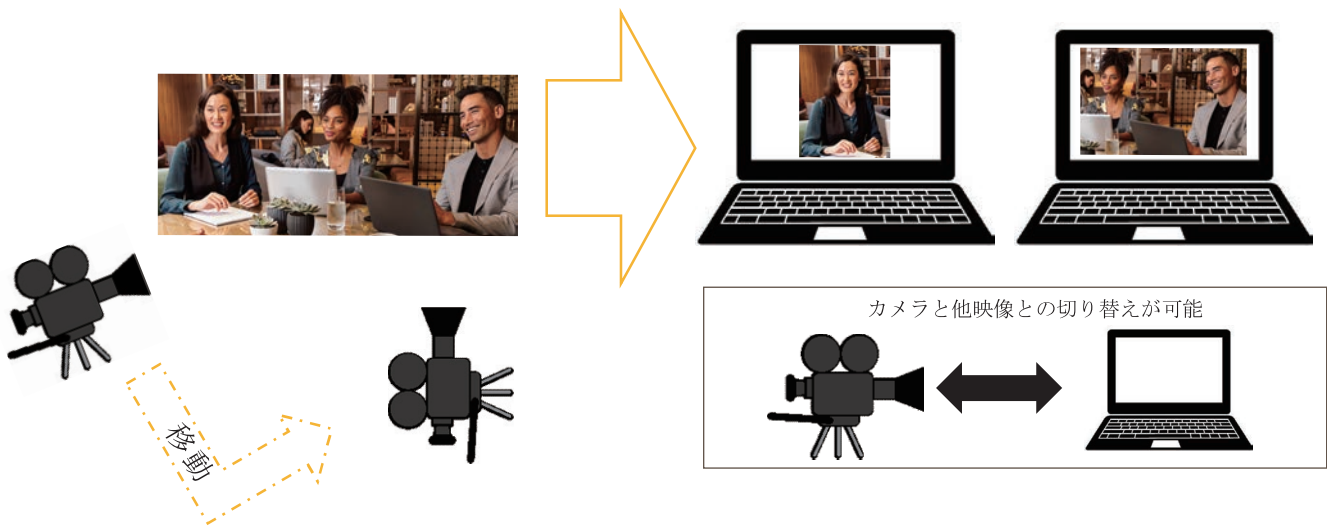

オンラインライブ中継プラン

講演会や表彰式など、臨場感のある映像や音声をオンラインで

インターネットLIVE配信

テレビやラジオの生中継のように映像や音声をサーバからリアルタイムにデータ化して、配信する方法のことをいいます。ライブ配信では、臨場感あふれる映像や音声をリアルタイムに楽しむことができます。

ご利用シーン

- ・ 講演会、セミナー
- ・ 音楽ライブ、舞踊
- ・ 式典、パーティー
- ・ 社内行事
- ・ スポーツ中継
- ・ 視聴者限定イベント

B ベーシックプラン

¥330,000 (税サ込)

イベントや表彰式などにおすすめのカメラマン付きプランです。配信用の PC や配信ツール (ZOOM や Youtube など) もすべて弊社でご用意します。また、映像スイッチャーをセットし中継画面と PC 画面の切り替えも可能、よりテレビ的な演出をいたします。

※配信管理及び技術スタッフはカメラマン・音響照明オペレーターとは別途が必要となります
※使用するカメラ・PCの指定はできません

＜プランに含まれるもの＞

カメラマン…1名
カメラ…1台
配信用 PC…1台
キャプチャーボード…1台
オーディオインターフェース…1台
映像・音声接続ケーブル…1式
配信および技術スタッフ…1名
ホテル共用 LAN 回線

C PCお持ち込みプラン

¥110,000 (税サ込)

ご予算の少ないお客様におすすめのプランです。配信用 PC や配信ツール (ZOOM や Youtube など) はお客様側でご用意いただき、その他機材のみ弊社でご用意いたします。

※宴席中のカメラの移動は致しかねます
※キャプチャーボード・オーディオインターフェースで2口分の USB ポートを使用します
※お持ち込み PC の環境や配信用機材との相性などにより正常に配信できない場合があります
※WINDOWS での使用を想定したプランです。MAC や SURFACE では対応できない可能性があります
※使用するカメラの指定はできません

＜プランに含まれるもの＞

固定カメラ…1台
キャプチャーボード…1台
オーディオインターフェース…1台
映像・音声接続ケーブル…1式
ホテル共用 LAN 回線