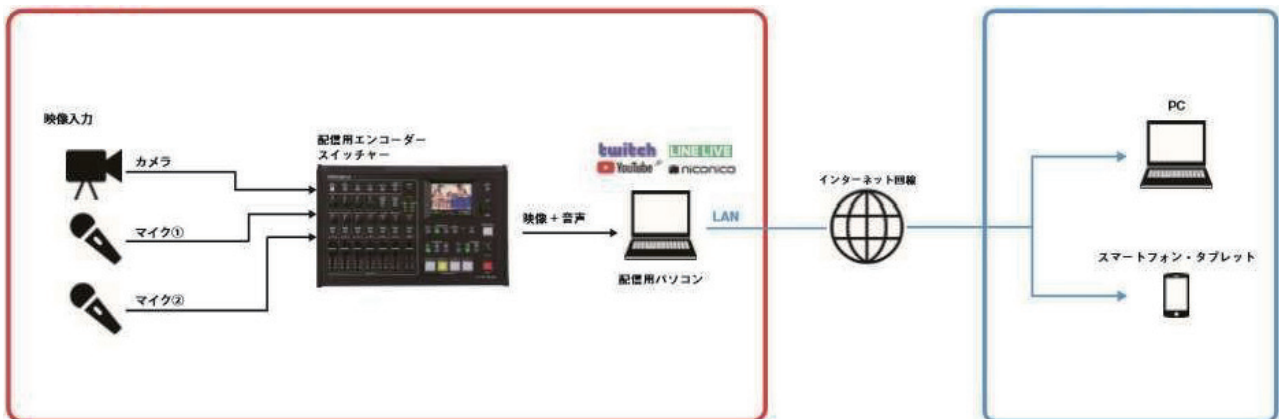

オンラインライブ中継プラン

講演会や表彰式など、臨場感のある映像や音声をオンラインで

インターネットLIVE配信

テレビやラジオの生中継のように映像や音声をサーバからリアルタイムにデータ化して、配信する方法のことをいいます。ライブ配信では、臨場感あふれる映像や音声をリアルタイムに楽しむことができます。

ご利用シーン

- ・ 講演会、セミナー
- ・ 音楽ライブ、舞踊
- ・ 式典、パーティー
- ・ 社内行事
- ・ スポーツ中継
- ・ 視聴者限定イベント

A シンプルプラン

¥198,000 (税サ込)

カメラを移動させる必要のない講演会などにおすすめのプランです。
配信用の PC や配信ツール (ZOOM や Youtube など) もすべて弊社でご用意します。

※宴席中のカメラの移動は致しかねます ※使用するカメラ・PCの指定はできません
※配信管理及び技術スタッフは音響照明オペレーターとは別途が必要となります

＜プランに含まれるもの＞

固定カメラ…1台
配信用 PC…1台
キャプチャーボード…1台
オーディオインターフェース…1台
映像・音声接続ケーブル…1式
配信および技術スタッフ…1名
ホテル共用 LAN 回線

＜プランに含まれるもの＞

カメラマン…1名
カメラ…1台
配信用 PC…1台
キャプチャーボード…1台
オーディオインターフェース…1台
映像・音声接続ケーブル…1式
配信および技術スタッフ…1名
ホテル共用 LAN 回線

C PCお持ち込みプラン

¥110,000 (税サ込)

ご予算の少ないお客様におすすめのプランです。配信用 PC や配信ツール (ZOOM や Youtube など) はお客様側でご用意いただき、その他機材のみ弊社でご用意いたします。

※宴席中のカメラの移動は致しかねます
※キャプチャーボード・オーディオインターフェースで2口分の USB ポートを使用します
※お持ち込み PC の環境や配信用機材との相性などにより正常に配信できない場合があります
※WINDOWS での使用を想定したプランです。MAC や SURFACE では対応できない可能性があります
※使用するカメラの指定はできません

＜プランに含まれるもの＞

固定カメラ…1台
キャプチャーボード…1台
オーディオインターフェース…1台
映像・音声接続ケーブル…1式
ホテル共用 LAN 回線